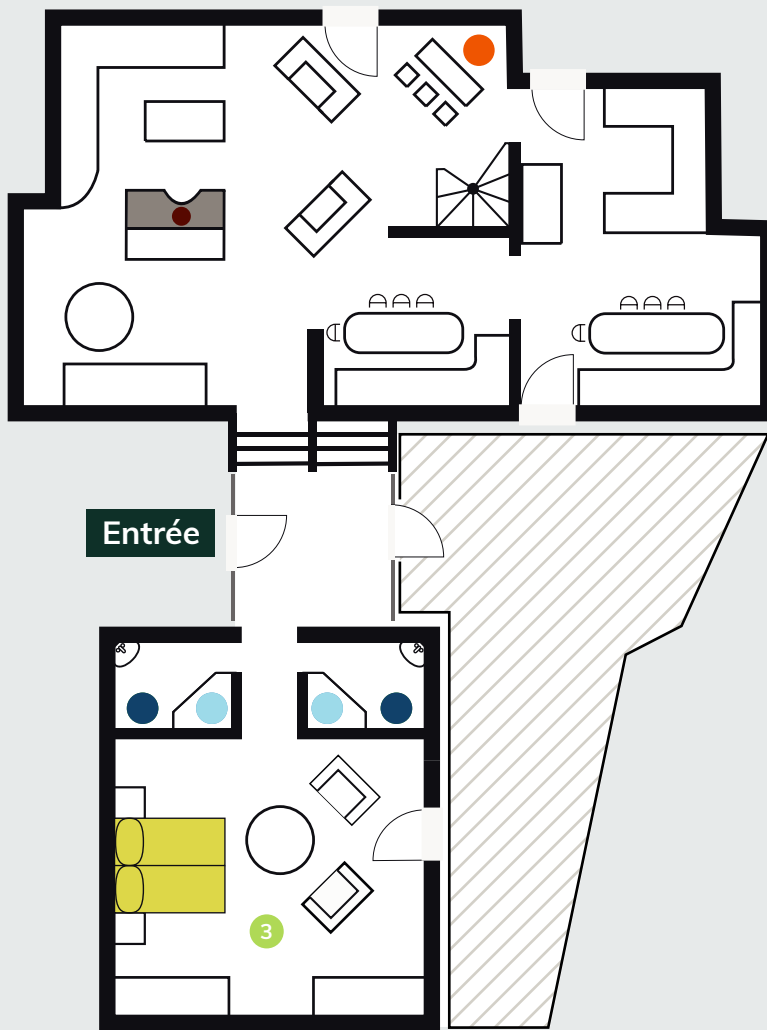

Chalet de la Source

Niveau 1

Wellness chalet

Niveau 1 bis

-  Chambre nr. / Zimmer Nr. / Room nr / Kamer nr.
-  Bar
-  Douche / Dusche / Shower
-  WC
-  Feu ouvert / Offener Kamin / Open fireplace
-  Evier / Waschbecken / Washbasin / Wastafel
-  Lit "single" / Einzelbett / Single bed / Bed "single"
-  Terrasse / Terrace / Terras